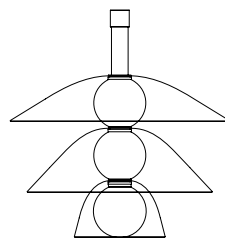

TALL 2 D60 A

H60 x Ø58

1:20

Finishes / Finiture

Structure / Struttura

White etched glass
Vetro bianco acidato

Sphere / Sfere

Black fumè glass
Vetro nero fumè