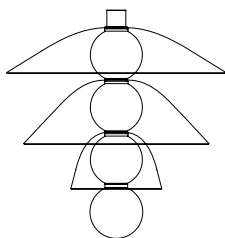

TALL 3 D60 A

H60 x Ø58